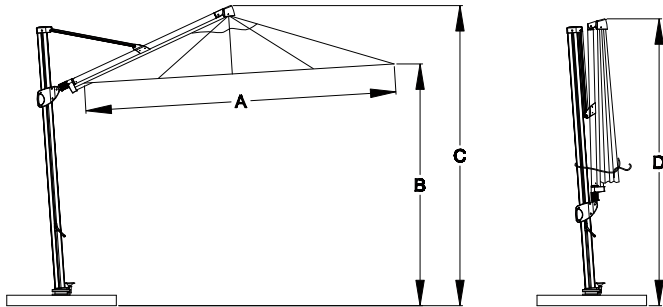

Neigungen einstellen. Zusätzlich lässt sich das Dach sehr einfach von rechts nach links schwenken. Die Kurbel bietet zusätzlichen Bedienkomfort.

Der Sonnenschirm besteht aus 100 % Polyestergerewebe und ist somit wetter- und verrotungsfest, sowie hoch lichtecht. Des Weiteren ist der Bezug stark wasserabweisend. In den Farben türkis, sisal und schwarz erhältlich. Auf Wunsch liefern wir Ihnen diesen Großschirm mit

integrierter LED Beleuchtung (strombetrieben). Der Schirm wird mit einem Schirmständer geliefert. (Die Platten sind nicht im Lieferumfang enthalten.)

ParaVu⁺ Freiarmschirm

rund

3,50 m

Höhe A 3,46 m

Höhe B 2,33 m

Höhe C 2,90 m

Höhe D 3,115 m

quadratisch

3,00 m

Höhe A 3,00 m

Höhe B 2,24 m

Höhe C 2,75 m

Höhe D 2,82 m

Armatur

Schirmgestell: 8-teilig
Material: pulverbeschichtete Aluminiumprofile, Woodlook: WG001 & WG002
Mastgröße: 65 x 98 mm

Mechanik

Dank der Kurbelmechanik lässt sich der ParaVu⁺ Großschirm kinderleicht öffnen und schließen.